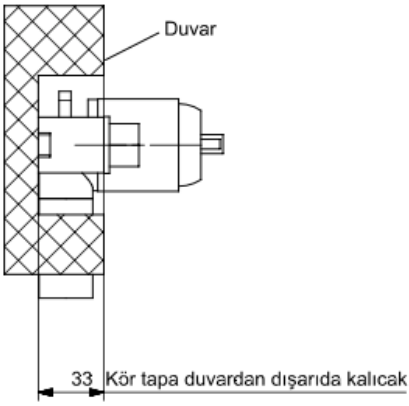

ANKASTRE LAVABO BATARYASI MONTAJ ŞEMASI

1.YAN BAKIŞ

3.SERAMİK KAPLAMAYA HAZIR

5.AYNA ÜZERİNE KOL,GAGA NİPELİ VE GAGA MONTAJI

2.ÖN BAKIŞ

4.SERAMİK SONRASI AYNA MONTAJI

6. MONTAJ HAZIR VE ÜRÜN KULLANIMA HAZIR.