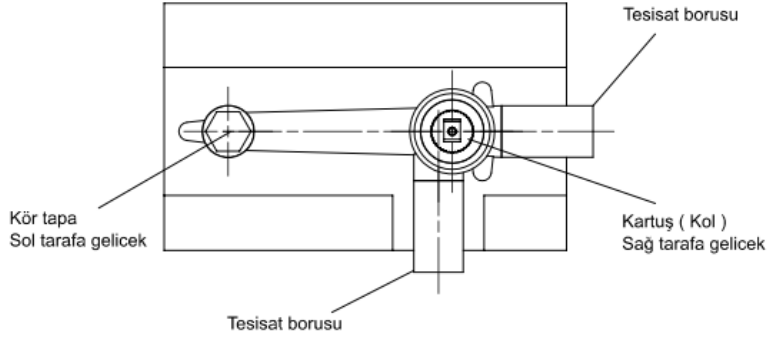

ANKASTRE LAVABO BATARYASI MONTAJ ŞEMASI

1.YAN BAKIŞ

3.SERAMİK KAPLAMAYA HAZIR

5.AYNA ÜZERİNE KOL,GAGA NİPELİ VE GAGA MONTAJI

2.ÖN BAKIŞ

4.SERAMİK SONRASI AYNA MONTAJI

6. MONTAJ HAZIR VE ÜRÜN KULLANIMA HAZIR.