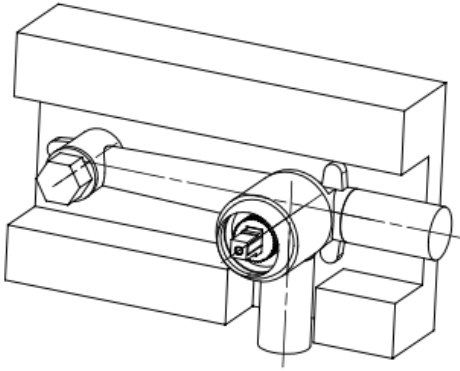

ANKASTRE LAVABO BATARYASI MONTAJ ŞEMASI

1.YAN BAKIŞ

3.SERAMİK KAPLAMAYA HAZIR

5.AYNA ÜZERİNE KOL,GAGA NİPELİ VE GAGA MONTAJI

2.ÖN BAKIŞ

4.SERAMİK SONRASI AYNA MONTAJI

6. MONTAJ HAZIR VE ÜRÜN KULLANIMA HAZIR.