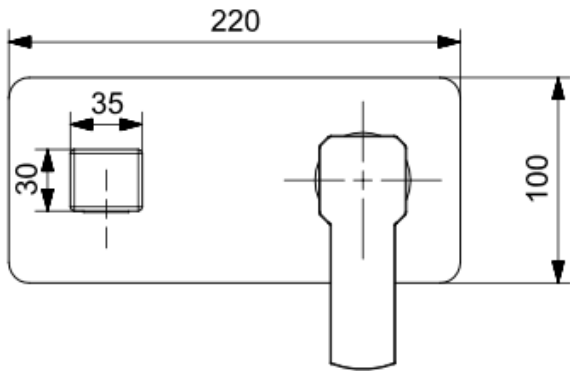

ANKASTRE LAVABO BATARYASI MONTAJ ŞEMASI

1.YAN BAKIŞ

3.SERAMİK KAPLAMAYA HAZIR

5.AYNA ÜZERİNE KOL,GAGA NİPELİ VE GAGA MONTAJI

2.ÖN BAKIŞ

4.SERAMİK SONRASI AYNA MONTAJI

6. MONTAJ HAZIR VE ÜRÜN KULLANIMA HAZIR.