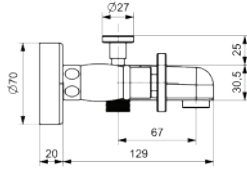

BANYO BATARYASI

BATH MIXER

SERAMİK SALMASTRA
SU TASARRUFLU AERATOR
BAĞLANTI ÖLÇÜSÜ 1/2
PİRİNÇ GÖVDE VE KOL

CERAMIC HEAD WORK
WATER SAVING AERATOR
SHOWER INLET R 1/2
BRASS BODY AND HANDLE

49460

BL

12