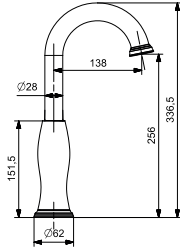

## BANYO BATARYASI

BATH MIXER

35 MM SERAMİK KARTUŞ  
SU TASARRUFLU AERATOR  
BAĞLANTI ÖLÇÜSÜ 1/2

35 MM CERAMIC CARTRIDGE  
WATER SAVING AERATOR  
SHOWER INLET R 1/2

47428

CR

12