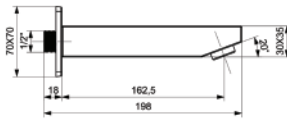

48593 - 48593B
48777

CR BL
GL

12

MAFSALLI DUŞ ÇIKIŞI KARE
SHOWER EXIT WITH BRACKET

PIRİNÇ GÖVDE
1/2 DUŞ ÇIKIŞI

BRASS BODY
SHOWER EXIT 1/2