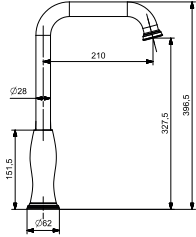

## BANYO BATARYASI

BATH MIXER

35 MM SERAMİK KARTUŞ  
SU TASARRUFLU AERATOR  
BAĞLANTI ÖLÇÜSÜ 1/2

35 MM CERAMIC CARTRIDGE  
WATER SAVING AERATOR  
SHOWER INLET R 1/2

48227

RG

12