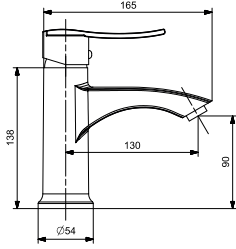

ÜRÜN
PRODUCT

KAPLAMA
COATING

KOLİ ADEDİ
PACKAGE

48296

AN

12

LAVABO BATARYASI

WASHBASIN MIXER

35 MM SERAMİK KARTUŞ
SU TASARRUFLU AERATOR
PASLANMAZ ÇELİK ESNEK HORTUMLAR

35 MM CERAMIC CARTRIDGE
WATER SAVING AERATOR
STAINLESS STEEL FLEXIBLE HOSES

48302

AN

12