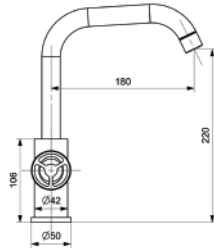

EVİYE BATARYASI

SINK MIXER

SERAMİK SALMASTRA
SU TASARRUFLU AERATOR
PASLANMAZ ÇELİK ESNEK HORTUMLAR
PİRİNÇ GÖVDE VE KOL

CERAMIC HEAD WORK
WATER SAVING AERATOR
STAINLESS STEEL FLEXIBLE HOSES
BRASS BODY AND HANDLE

49477

BL

12