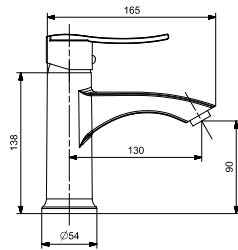

ÜRÜN
PRODUCT

KAPLAMA
COATING

KOLİ ADEDİ
PACKAGE

45813

CR

12

LAVABO BATARYASI

WASHBASIN MIXER

35 MM SERAMİK KARTUŞ
SU TASARRUFLU AERATOR
PASLANMAZ ÇELİK ESNEK HORTUMLAR

35 MM CERAMIC CARTRIDGE
WATER SAVING AERATOR
STAINLESS STEEL FLEXIBLE HOSES

45806

CR

12