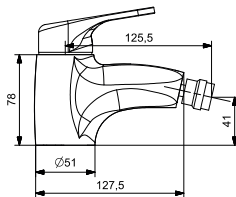

BİDE BATARYASI
BİDET MIXER

35 MM SERAMİK KARTUŞ
SU TASARRUFLU AERATOR

35 MM CERAMIC CARTRIDGE
WATER SAVING AERATOR