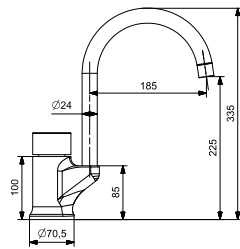

## BANYO BATARYASI

BATH MIXER

35 MM SERAMİK KARTUŞ  
SU TASARRUFLU AERATOR  
BAĞLANTI ÖLÇÜSÜ 1/2

35 MM CERAMIC CARTRIDGE  
WATER SAVING AERATOR  
SHOWER INLET R 1/2

45363

CR

12