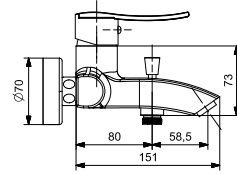

BANYO BATARYASI
BATH MIXER

35 MM SERAMİK KARTUŞ
SU TASARRUFLU AERATOR
BAĞLANTI ÖLÇÜSÜ 1/2
35 MM CERAMIC CARTRIDGE
WATER SAVING AERATOR
SHOWER INLET R 1/2

41846

MG

12