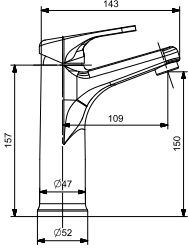

LAVABO BATARYASI - ORTA
WASHBASIN MIXER - MEDIUM

35 MM SERAMİK KARTUŞ
SU TASARRUFLU AERATOR
PASLANMAZ ÇELİK HORTUMLAR

35 MM CERAMIC CARTRIDGE
WATER SAVING AERATOR
STAINLESS STEEL FLEXIBLE HOSES

43903

CR

12