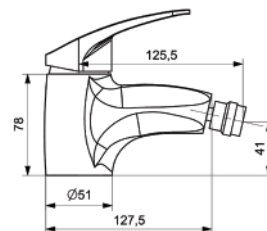

## BERBER BATARYASI 2'Lİ

BARBER MIXER

40 MM SERAMİK KARTUŞ  
SU TASARRUFLU AERATOR  
150 CM SİRAL

40 MM CERAMIC CARTRIDGE  
WATER SAVING AERATOR  
150 CM BRASS SPIRAL

44137

CR

12