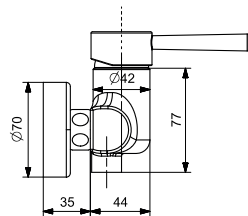

TAHARET BATARYASI
SHATTAF MIXER

35 MM SERAMİK KARTUŞ
100 CM SPIRAL HORTUM

35 MM CERAMIC CARTRIDGE
100 CM SPIRAL HOSES