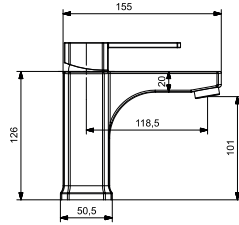

ÜRÜN
PRODUCT

KAPLAMA
COATING

KOLİ ADEDİ
PACKAGE

48555

BL

12

LAVABO BATARYASI

WASHBASIN MIXER

35 MM SERAMİK KARTUŞ
SU TASARRUFLU AERATOR
PASLANMAZ ÇELİK ESNEK HORTUMLAR

35 MM CERAMIC CARTRIDGE
WATER SAVING AERATOR
STAINLESS STEEL FLEXIBLE HOSES

48517

BL

12