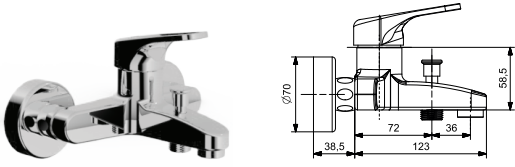

## EVİYE BATARYASI - UZUN

SINK MIXER - LONG

35 MM SERAMİK KARTUŞ  
SU TASARRUFLU AERATOR  
HAREKETLİ BORU

35 MM CERAMIC CARTRIDGE  
WATER SAVING AERATOR  
MOVABLE SPOUT

41501

CR

12