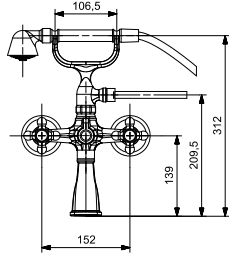

BANYO BATARYASI

BATH FAUCET

150 CM PİRİNÇ SİRAL

150 CM BRASS SİRAL

41914

AN

12