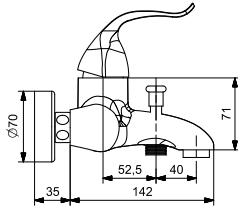

## LAVABO BATARYASI

WASHBASIN MIXER

40 MM SERAMİK KARTUŞ  
SU TASARRUFLU AERATOR  
PASLANMAZ ÇELİK ESNEK HORTUMLAR

40 MM CERAMIC CARTRIDGE  
WATER SAVING AERATOR  
STAINLESS STEEL FLEXIBLE HOSES

80012

CR

8