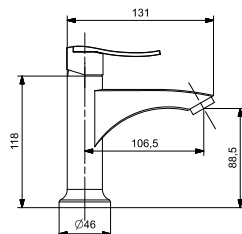

LAVABO BATARYASI - TEK GİRİŞ

WASHBASIN MIXER COLDWATER

25 MM SERAMİK KARTUŞ
SU TASARRUFLU AERATOR
PASLANMAZ ÇELİK ESNEK HORTUMLAR

25 MM CERAMIC CARTRIDGE
WATER SAVING AERATOR
STAINLESS STEEL FLEXIBLE HOSES