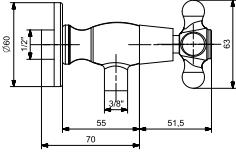

TAHARET MUSLUĞU
ANGLE VALVE

01499

CR

50