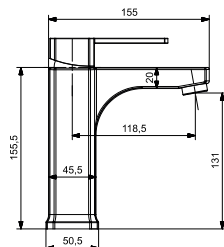

LAVABO BATARYASI - ORTA

WASHBASIN MIXER MEDIUM

35 MM SERAMİK KARTUŞ
SU TASARRUFLU AERATOR
PASLANMAZ ÇELİK ESNEK HORTUMLAR

35 MM CERAMIC CARTRIDGE
WATER SAVING AERATOR
STAINLESS STEEL FLEXIBLE HOSES