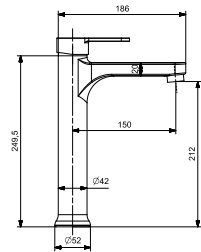

## ÇANAK LAVABO BATARYASI

WASHBASIN MIXER - LONG

**35 MM SERAMİK KARTUŞ**  
**SU TASARRUFLU AERATOR**  
**PASLANMAZ ÇELİK ESNEK HORTUMLAR**

35 MM CERAMIC CARTRIDGE  
WATER SAVING AERATOR  
STAINLESS STEEL FLEXIBLE HOSES