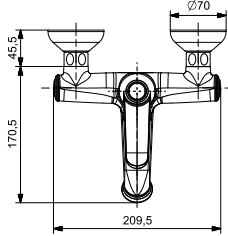

## LAVABO BATARYASI

WASHBASIN MIXER

35 MM SERAMİK KARTUŞ  
SU TASARRUFLU AERATOR  
PASLANMAZ ÇELİK ESNEK HORTUMLAR

35 MM CERAMIC CARTRIDGE  
WATER SAVING AERATOR  
STAINLESS STEEL FLEXIBLE HOSES

48180

GL

12