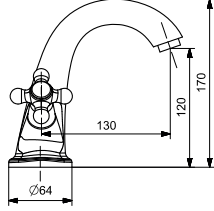

ÜRÜN
PRODUCT

KAPLAMA
COATING

KOLİ ADEDİ
PACKAGE

41907

AN

12

LAVABO BATARYASI

WASHBASIN FAUCET

SU TASARRUFLU AERATOR
PASLANMAZ HORTUMLAR
PİRİNÇ GÖVDE - PİRİNÇ KOL

WATER SAVING AERATOR
BRASS AND CRYSTAL HANDLE
STAINLESS STEEL FLEXIBLE HOSES

41891

AN

12