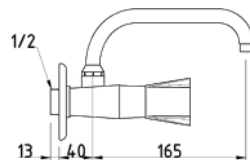

LAVABO MUSLUĞU

WASHBASIN FAUCET

SU TASARRUFLU AERATOR
HAREKETLİ BORU

WATER SAVING AERATOR
MOVABLE SPOUT