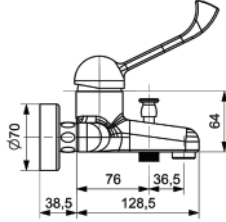

BANYO BATARYASI
BATH MIXER

40 MM SERAMİK KARTUŞ
SU TASARRUFLU AERATOR
BAĞLANTI ÖLÇÜSÜ 1/2

40 MM CERAMIC CARTRIDGE
WATER SAVING AERATOR
SHOWER INLET R 1/2

46520

CR

12