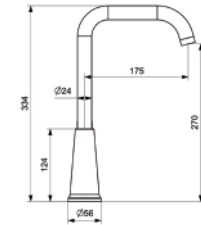

41839

MG

12

**BANYO BATARYASI**  
BATH MIXER

**35 MM SERAMİK KARTUŞ**  
**SU TASARRUFLU AERATOR**  
**BAĞLANTI ÖLÇÜSÜ 1/2**  
35 MM CERAMIC CARTRIDGE  
WATER SAVING AERATOR  
SHOWER INLET R 1/2

41846

MG

12