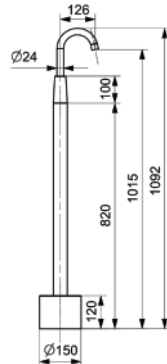

AYAKLI KÜVET BATARYASI

BATHTUB FAUCET LONG

SERAMİK SALMASTRA
125 CM SİRAL HORTUM
KOVBOY KÜVETLERE UYUMLU
FARKLI RENK OPSİYONLARI

CERAMIC HEADWORK
125 CM SPIRAL HOSE
SPECIAL BATHTUBS AVAILBLE
COLOR OPTIONS

YENİ
NEW