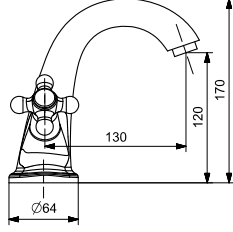

ÜRÜN
PRODUCT

KAPLAMA
COATING

KOLİ ADEDİ
PACKAGE

04445

CR

12

LAVABO BATARYASI

WASHBASIN FAUCET

SU TASARRUFLU AERATOR
PASLANMAZ HORTUMLAR

WATER SAVING AERATOR
STAINLESS STEEL FLEXIBLE HOSES

01475

CR

12