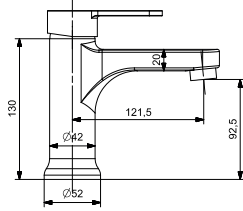

## LAVABO BATARYASI

WASHBASIN MIXER

**35 MM SERAMİK KARTUŞ**  
**SU TASARRUFLU AERATOR**  
**PASLANMAZ ÇELİK ESNEK HORTUMLAR**

35 MM CERAMIC CARTRIDGE  
WATER SAVING AERATOR  
STAINLESS STEEL FLEXIBLE HOSES