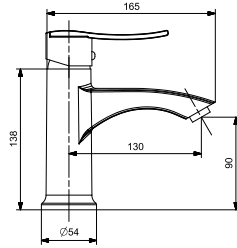

ÜRÜN
PRODUCT

KAPLAMA
COATING

KOLİ ADEDİ
PACKAGE

41822

MG

12

LAVABO BATARYASI
WASHBASIN MIXER

35 MM SERAMİK KARTUŞ
SU TASARRUFLU AERATOR
PASLANMAZ ÇELİK ESNEK HORTUMLAR
35 MM CERAMIC CARTRIDGE
WATER SAVING AERATOR
STAINLESS STEEL FLEXIBLE HOSES

41839

MG

12