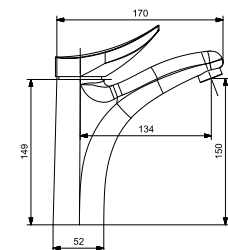

LAVABO BATARYASI - ORTA

WASHBASIN MIXER - MEDIUM

**40 MM SERAMİK KARTUŞ
SU TASARRUFLU AERATOR
PASLANMAZ ÇELİK ESNEK HORTUMLAR**

40 MM CERAMIC CARTRIDGE
WATER SAVING AERATOR
STAINLESS STEEL FLEXIBLE HOSES