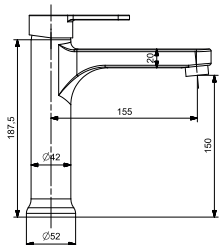

LAVABO BATARYASI - ORTA

WASHBASIN MIXER - MEDIUM

35 MM SERAMİK KARTUŞ
SU TASARRUFLU AERATOR
PASLANMAZ ÇELİK ESNEK HORTUMLAR

35 MM CERAMIC CARTRIDGE
WATER SAVING AERATOR
STAINLESS STEEL FLEXIBLE HOSES

47886

CR

12