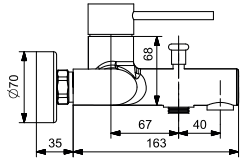

BANYO BATARYASI

BATH MIXER

35 MM SERAMİK KARTUŞ
SU TASARRUFLU AERATOR
BAĞLANTI ÖLÇÜSÜ 1/2

35 MM CERAMIC CARTRIDGE
WATER SAVING AERATOR
SHOWER INLET R 1/2

45363

CR

12