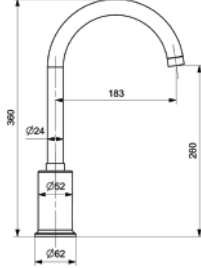

ÜRÜN
PRODUCT

KAPLAMA
COATING

KOLİ ADEDİ
PACKAGE

44007

CR

12

EVİYE BATARYASI - FOTOSELLİ

SINK-BASIN FAUCET WITH SENSOR CONTROL

SUTASARRUFLU AERATOR
OTOMATİK AÇMA - KAPAMA
PİL - ELEKTRİK

WATER SAVING AERATOR
AUTOMATIC OPEN - CLOSE
BATTERY - ELECTRIC

42669

CR

12