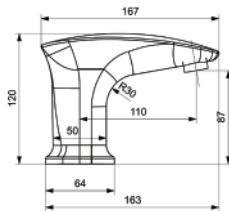

LAVABO BATARYASI - FOTOSELLİ

BASIN FAUCET WITH SENSOR CONTROL

SUTASARRUFLU AERATOR
OTOMATİK AÇMA - KAPAMA
PİL - ELEKTRİK

WATER SAVING AERATOR
AUTOMATIC OPEN - CLOSE
BATTERY - ELECTRIC

46667

CR

12