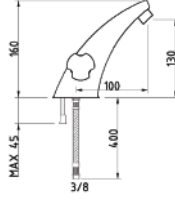

ÜRÜN
PRODUCT

KAPLAMA
COATING

KOLİ ADEDİ
PACKAGE

45936

CR

12

LAVABO BATARYASI

WASHBASIN MIXER

SU TASARRUFLU AERATOR
PASLANMAZ HORTUMLAR

WATER SAVING AERATOR
STAINLESS STEEL FLEXIBLE HOSES

45479

CR

12