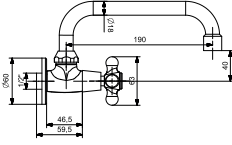

## LAVABO EVİYE MUSLUĞU

BUILT-IN BASIN FAUCET

SU TASARRUFLU AERATOR  
HAREKETLİ BORU

WATER SAVING AERATOR  
MOVABLE SPOUT

42966

CR

12