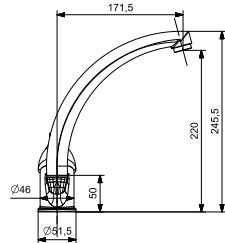

## BANYO BATARYASI

BATH MIXER

40 MM SERAMİK KARTUŞ  
SU TASARRUFLU AERATOR  
BAĞLANTI ÖLÇÜSÜ 1/2

40 MM CERAMIC CARTRIDGE  
WATER SAVING AERATOR  
SHOWER INLET R 1/2

00256

CR

12