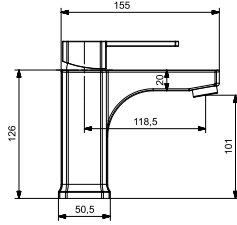

ÜRÜN
PRODUCT

KAPLAMA
COATING

KOLİ ADEDİ
PACKAGE

48142

RG

12

LAVABO BATARYASI

WASHBASIN MIXER

35 MM SERAMİK KARTUŞ
SU TASARRUFLU AERATOR
PASLANMAZ ÇELİK ESNEK HORTUMLAR

35 MM CERAMIC CARTRIDGE
WATER SAVING AERATOR
STAINLESS STEEL FLEXIBLE HOSES

48159

RG

12