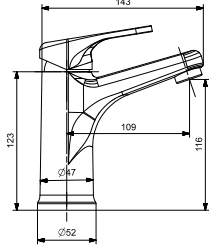

LAVABO BATARYASI
WASHBASIN MIXER

35 MM SERAMİK KARTUŞ
SU TASARRUFLU AERATOR
PASLANMAZ ÇELİK HORTUMLAR

35 MM CERAMIC CARTRIDGE
WATER SAVING AERATOR
STAINLESS STEEL FLEXIBLE HOSES

47947

CR

12