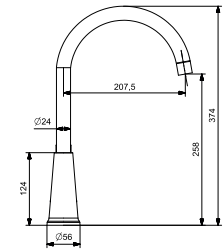

## BANYO BATARYASI

BATH MIXER

35 MM SERAMİK KARTUŞ  
SU TASARRUFLU AERATOR  
BAĞLANTI ÖLÇÜSÜ 1/2

35 MM CERAMIC CARTRIDGE  
WATER SAVING AERATOR  
SHOWER INLET R 1/2

48319

AN

12