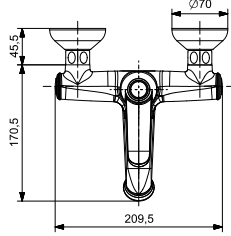

## LAVABO BATARYASI

WASHBASIN MIXER

35 MM SERAMİK KARTUŞ  
SU TASARRUFLU AERATOR  
PASLANMAZ ÇELİK ESNEK HORTUMLAR

35 MM CERAMIC CARTRIDGE  
WATER SAVING AERATOR  
STAINLESS STEEL FLEXIBLE HOSES

48210

RG

12