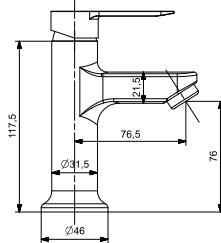

LAVABO BATARYASI - TEK SU GİRİŞLİ

WASHBASIN MIXER COLD WATER

25 MM SERAMİK KARTUŞ
SU TASARRUFLU AERATOR
PASLANMAZ ÇELİK ESNEK HORTUMLAR

25 MM CERAMIC CARTRIDGE
WATER SAVING AERATOR
STAINLESS STEEL FLEXIBLE HOSES

46070

CR

12