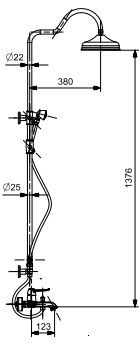

## ROBOT BANYO BATARYASI

BATH MIXER - LONG

35 MM SERAMİK KARTUŞ  
KOMPLE PİRİNÇ GÖVDE  
150 CM SİRAL HORTUM

35 MM CERAMIC CARTRIDGE  
FULL BRASS BODY  
150 CM SPIRAL HOSES

ÜRÜN  
PRODUCT

KAPLAMA  
COATING

KOLİ ADEDİ  
PACKAGE