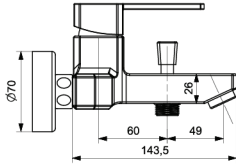

## LAVABO BATARYASI

WASHBASIN MIXER

35 MM SERAMİK KARTUŞ  
SU TASARRUFLU AERATOR  
PASLANMAZ ÇELİK ESNEK HORTUMLAR

35 MM CERAMIC CARTRIDGE  
WATER SAVING AERATOR  
STAINLESS STEEL FLEXIBLE HOSES

48128

GL

12