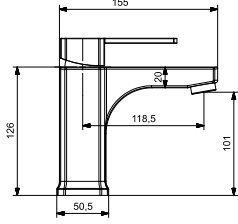

ÜRÜN
PRODUCT

KAPLAMA
COATING

KOLİ ADEDİ
PACKAGE

48111

GL

12

LAVABO BATARYASI

WASHBASIN MIXER

35 MM SERAMİK KARTUŞ
SU TASARRUFLU AERATOR
PASLANMAZ ÇELİK ESNEK HORTUMLAR

35 MM CERAMIC CARTRIDGE
WATER SAVING AERATOR
STAINLESS STEEL FLEXIBLE HOSES

48128

GL

12