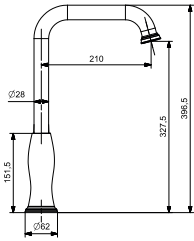

## BANYO BATARYASI

BATH MIXER

35 MM SERAMİK KARTUŞ  
SU TASARRUFLU AERATOR  
BAĞLANTI ÖLÇÜSÜ 1/2

35 MM CERAMIC CARTRIDGE  
WATER SAVING AERATOR  
SHOWER INLET R 1/2

48197

GL

12