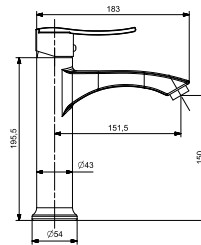

LAVABO BATARYASI - ORTA
WASHBASIN MIXER - MEDIUM

35 MM SERAMİK KARTUŞ
SU TASARRUFLU AERATOR
PASLANMAZ ÇELİK ESNEK HORTUMLAR
35 MM CERAMIC CARTRIDGE
WATER SAVING AERATOR
STAINLESS STEEL FLEXIBLE HOSES

41853

MG

12