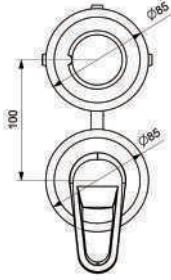

KOMPAKT BATARYA
BUILT IN COMPACT MIXER
35 MM SERAMİK KARTUŞ
2-3-4 FONKSİYONLU AYIRICI
PİRİNÇ GÖVDE - ZAMAK KOL

35 MM CERAMIC CARTRIDGE
2-3-4 FUNCTIONS DIVERTER
BRASS BODY ZINC HANDLE

YENİ
NEW

49545 - 42058
42065 - 42072

CR

BL

GL

RG

12