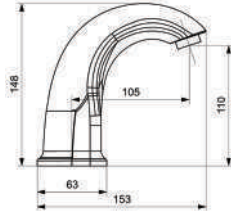

LAVABO BATARYASI - FOTOSELLİ

BASIN FAUCET WITH SENSOR CONTROL

SUTASARRUFLU AERATOR
OTOMATİK AÇMA - KAPAMA
PİL - ELEKTRİK

WATER SAVING AERATOR
AUTOMATIC OPEN - CLOSE
BATTERY - ELECTRIC

42652

CR

12