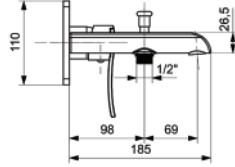

ANKASTRE LAVABO BATARYASI
BUILT IN BASIN MIXER

35 MM SERAMİK KARTUŞ
İÇ GÖVDE DAHİL
PASLANMAZ AYNA
AYIRICILI ÇIKIŞ GAGASI

35 MM CERAMIC CARTRIDGE
BUILT IN BODY INCLUDE
STAINLESS STEEL COVER
WITH DIVERTER

YENİ
NEW

49552 - 42089
42096 - 42102

CR

BL

GL

RG

12