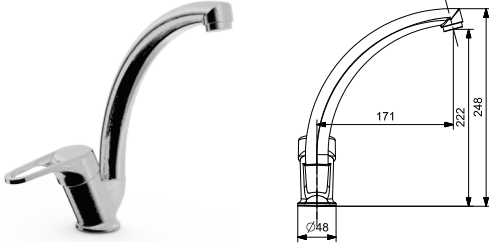

## EVİYE BATARYASI - UZUN

SINK MIXER - LONG

35 MM SERAMİK KARTUŞ  
SU TASARRUFLU AERATOR  
HAREKETLİ BORU

35 MM CERAMIC CARTRIDGE  
WATER SAVING AERATOR  
MOVABLE SPOUT

41501

CR

12