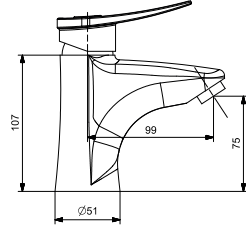

ÜRÜN
PRODUCT

KAPLAMA
COATING

KOLİ ADEDİ
PACKAGE

45257

CR

12

LAVABO BATARYASI
WASHBASIN MIXER

35 MM SERAMİK KARTUŞ
SU TASARRUFLU AERATOR
PASLANMAZ ÇELİK ESNEK HORTUMLAR

35 MM CERAMIC CARTRIDGE
WATER SAVING AERATOR
STAINLESS STEEL FLEXIBLE HOSES

45271

CR

12