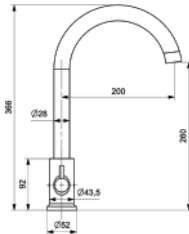

EVİYE BATARYASI DİK ARITMALI
SINK MIXER WITH WATER PURIFICATION

ÇİFT TEMİZ SU ÇIKIŞI
SU TASARRUFLU AERATOR
PASLANMAZ ÇELİK ESNEK HORTUMLAR

DOUBLE EXIT FOR CLEAN WATER
WATER SAVING AERATOR
STAINLESS STEEL FLEXIBLE HOSES