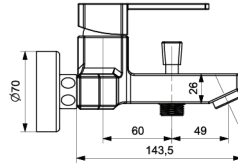

BANYO BATARYASI

BATH MIXER

35 MM SERAMİK KARTUŞ
SU TASARRUFLU AERATOR
BAĞLANTI ÖLÇÜSÜ 1/2

35 MM CERAMIC CARTRIDGE
WATER SAVING AERATOR
SHOWER INLET R 1/2

48166

RG

12