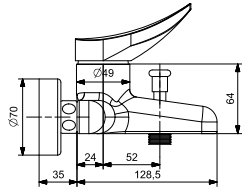

BANYO BATARYASI

BATH MIXER

**40 MM SERAMİK KARTUŞ
SU TASARRUFLU AERATOR
BAĞLANTI ÖLÇÜSÜ 1/2**

40 MM CERAMIC CARTRIDGE
WATER SAVING AERATOR
SHOWER INLET R 1/2

42546

CR

12