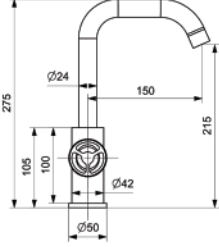

ALTERNATİF
ARTI VOLAN

ÜRÜN
PRODUCT

KAPLAMA
COATING

KOLİ ADEDİ
PACKAGE

49408

CR

12

LAVABO BATARYASI

WASHBASIN MIXER

SERAMİK SALMASTRA
SU TASARRUFLU AERATOR
PASLANMAZ ÇELİK ESNEK HORTUMLAR
PİRİNÇ GÖVDE VE KOL

CERAMIC HEAD WORK
WATER SAVING AERATOR
STAINLESS STEEL FLEXIBLE HOSES
BRASS BODY AND HANDLE

49415

CR

12