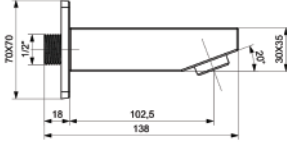

48949 - 48949B
48470

CR BL
GL

12

AYIRICILI GAGA KARE UZUN
SHOWER EXIT SQUARE LONG

PIRİNÇ GÖVDE
AYIRICILI SİSTEM
SU TASARRUFLU AERATOR

BRASS BODY
WITH DIVERTER SYSTEM
WATER SAVING AERATOR