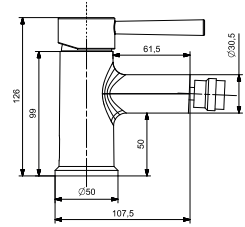

BİDE BATARYASI
BIDET MIXER

35 MM SERAMİK KARTUŞ
SU TASARRUFLU AERATOR

35 MM CERAMIC CARTRIDGE
WATER SAVING AERATOR

46582

CR

12