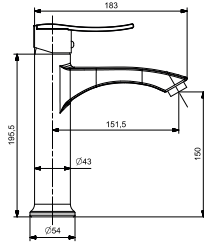

LAVABO BATARYASI - ORTA

WASHBASIN MIXER - MEDIUM

35 MM SERAMİK KARTUŞ
SU TASARRUFLU AERATOR
PASLANMAZ ÇELİK ESNEK HORTUMLAR

35 MM CERAMIC CARTRIDGE
WATER SAVING AERATOR
STAINLESS STEEL FLEXIBLE HOSES

47817

CR

12