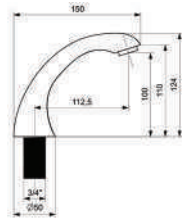

42614 - 45097
45080 - 45103

12

JAKUZİ BATARYASI 4'LÜ
BATHTUB MIXER

40 MM SERAMİK KARTUŞ
SU TASARRUFLU AERATOR
150 CM SİRAL HORTUMU

40 MM CERAMIC CARTRIDGE
WATER SAVING AERATOR
150 CM SPIRAL HOSE