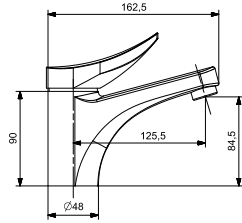

ÜRÜN
PRODUCT

KAPLAMA
COATING

KOLİ ADEDİ
PACKAGE

42539

CR

12

LAVABO BATARYASI

WASHBASIN MIXER

**40 MM SERAMİK KARTUŞ
SU TASARRUFLU AERATOR
PASLANMAZ ÇELİK ESNEK HORTUMLAR**

40 MM CERAMIC CARTRIDGE
WATER SAVING AERATOR
STAINLESS STEEL FLEXIBLE HOSES

42522

CR

12