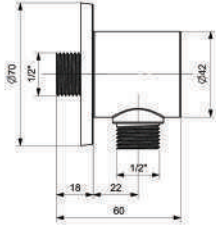

## DUŞ ÇIKIŞI KARE SHOWER EXIT SQUARE

PIRİNÇ GÖVDE  
1/2 DUŞ ÇIKIŞI

BRASS BODY  
SHOWER EXIT 1/2

48809 - 48809B  
48784

CR BL

12

GL