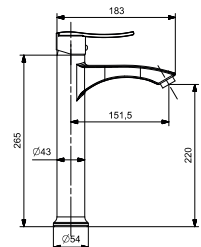

**35 MM SERAMİK KARTUŞ**  
**SU TASARRUFLU AERATOR**  
**PASLANMAZ ÇELİK ESNEK HORTUMLAR**  
35 MM CERAMIC CARTRIDGE  
WATER SAVING AERATOR  
STAINLESS STEEL FLEXIBLE HOSES

41853

MG

12

**LAVABO BATARYASI ÇANAK**  
WASHBASIN MIXER - LONG