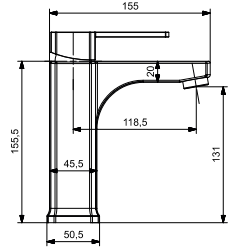

## LAVABO BATARYASI

WASHBASIN MIXER

35 MM SERAMİK KARTUŞ  
SU TASARRUFLU AERATOR  
PASLANMAZ ÇELİK ESNEK HORTUMLAR

35 MM CERAMIC CARTRIDGE  
WATER SAVING AERATOR  
STAINLESS STEEL FLEXIBLE HOSES

48067

CR

12