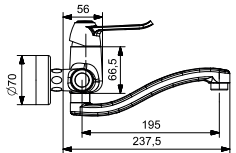

## EVİYE BATARYASI - DİK

SINK MIXER

35 MM SERAMİK KARTUŞ  
SU TASARRUFLU AERATOR  
360° HAREKETLİ BORU

35 MM CERAMIC CARTRIDGE  
WATER SAVING AERATOR  
360° MOVABLE SPOUT

47824

CR

12