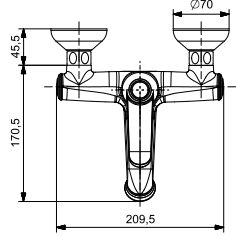

## LAVABO BATARYASI

WASHBASIN MIXER

35 MM SERAMİK KARTUŞ  
SU TASARRUFLU AERATOR  
PASLANMAZ ÇELİK ESNEK HORTUMLAR

35 MM CERAMIC CARTRIDGE  
WATER SAVING AERATOR  
STAINLESS STEEL FLEXIBLE HOSES

47411

CR

8