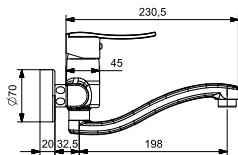

12

**EVİYE BATARYASI**

SINK MIXER

**35 MM SERAMİK KARTUŞ**  
**SU TASARRUFLU AERATOR**  
**360° HAREKETLİ BORU**35 MM CERAMIC CARTRIDGE  
WATER SAVING AERATOR  
360° MOVABLE SPOUT

45837

CR

12

**APLİKE EVİYE BATARYASI**