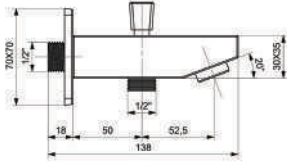

duş çıkışları shower exits

ÜRÜN
PRODUCT

KAPLAMA
COATING

KOLİ ADEDİ
PACKAGE

48463 - 48463B
48746

CR BL
GL

12

AYIRICILI GAGA KARE KISA
SHOWER EXIT SQUARE SHORT

PIRİNÇ GÖVDE
AYIRICILI SİSTEM
SU TASARRUFLU AERATOR

BRASS BODY
WITH DIVERTER SYSTEM
WATER SAVING AERATOR

48456 - 48456B
48753

CR BL
GL

12

AYIRICISIZ GAGA KARE KISA
SHOWER EXIT SQUARE SHORT

PIRİNÇ GÖVDE
AYIRICISIZ SİSTEM
SU TASARRUFLU AERATOR

BRASS BODY
WITH OUT DIVERTER SYSTEM
WATER SAVING AERATOR