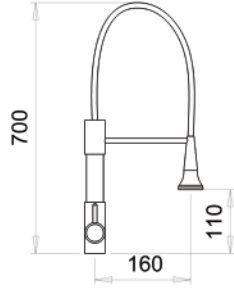

ÜRÜN
PRODUCT

KAPLAMA
COATING

KOLİ ADEDİ
PACKAGE

44663

CR

5

ENDÜSTRİYEL EVİYE BATARYASI
INDUSTRIAL SINK MIXER

40 MM SERAMİK KARTUŞ
PASLANMAZ ÇELİK ESNEK HORTUMLAR

40 MM CERAMIC CARTRIDGE
STAINLESS STEEL FLEXIBLE HOSES

!FOR BOILER

45240

CR

12