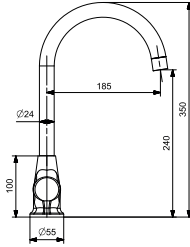

### LAVABO BATARYASI

WASHBASIN MIXER

35 MM SERAMİK KARTUŞ  
SU TASARRUFLU AERATOR  
PASLANMAZ ÇELİK ESNEK HORTUMLAR

35 MM CERAMIC CARTRIDGE  
WATER SAVING AERATOR  
STAINLESS STEEL FLEXIBLE HOSES

43857

CR

12