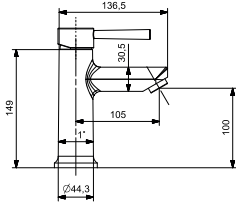

ÜRÜN
PRODUCT

KAPLAMA
COATING

KOLİ ADEDİ
PACKAGE

43864

CR

12

LAVABO BATARYASI

WASHBASIN MIXER

35 MM SERAMİK KARTUŞ
SU TASARRUFLU AERATOR
PASLANMAZ ÇELİK ESNEK HORTUMLAR

35 MM CERAMIC CARTRIDGE
WATER SAVING AERATOR
STAINLESS STEEL FLEXIBLE HOSES

43857

CR

12