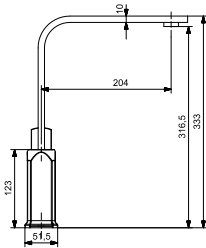

## BANYO BATARYASI

BATH MIXER

35 MM SERAMİK KARTUŞ  
SU TASARRUFLU AERATOR  
BAĞLANTI ÖLÇÜSÜ 1/2

35 MM CERAMIC CARTRIDGE  
WATER SAVING AERATOR  
SHOWER INLET R 1/2

48135

GL

12