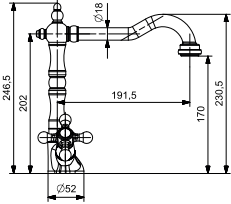

## LAVABO EVİYE MUSLUĞU

BUILT-IN BASIN FAUCET

SU TASARRUFLU AERATOR  
HAREKETLİ BORU

WATER SAVING AERATOR  
MOVABLE SPOUT

42966

CR

12