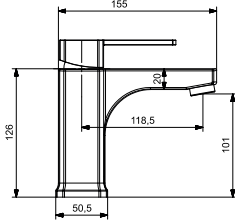

ÜRÜN
PRODUCT

KAPLAMA
COATING

KOLİ ADEDİ
PACKAGE

47480

CR

12

LAVABO BATARYASI

WASHBASIN MIXER

35 MM SERAMİK KARTUŞ
SU TASARRUFLU AERATOR
PASLANMAZ ÇELİK ESNEK HORTUMLAR

35 MM CERAMIC CARTRIDGE
WATER SAVING AERATOR
STAINLESS STEEL FLEXIBLE HOSES

48067

CR

12