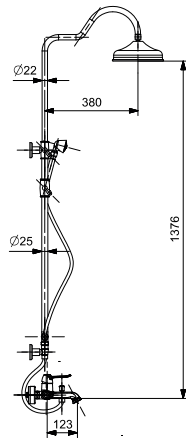

47404

CR

1

**ROBOT BANYO BATARYASI**  
BATH MIXER - LONG

**35 MM SERAMİK KARTUŞ**  
**KOMPLE PİRİNÇ GÖVDE**  
**150 CM SİRAL HORTUM**

35 MM CERAMIC CARTRIDGE  
FULL BRASS BODY  
150 CM SPIRAL HOSES

ÜRÜN  
PRODUCT