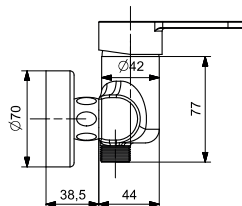

TAHARET BATARYASI

SHATTAF MIXER

35 MM SERAMİK KARTUŞ
100 CM SİRAL HORTUM

35 MM CERAMIC CARTRIDGE
100 CM SİRAL HOSES