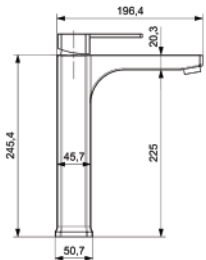

ÇANAK LAVABO BATARYASI

WASHBASIN MIXER - LONG

35 MM SERAMİK KARTUŞ
SU TASARRUFLU AERATOR
360° HAREKETLİ BORU

35 MM CERAMIC CARTRIDGE
WATER SAVING AERATOR
360° MOVABLE SPOUT