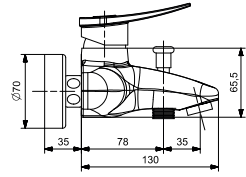

BANYO BATARYASI
BATH MIXER

35 MM SERAMİK KARTUŞ
SU TASARRUFLU AERATOR
BAĞLANTI ÖLÇÜSÜ 1/2

35 MM CERAMIC CARTRIDGE
WATER SAVING AERATOR
SHOWER INLET R 1/2

45264

CR

12