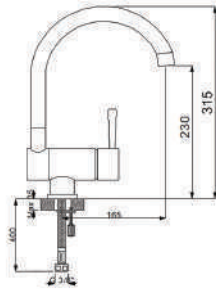

EVİYE BATARYASI - PENCERE ÖNÜ SINK MIXER WITH WATER PURIFICATION

40 MM SERAMİK KARTUŞ
SU TASARRUFLU AERATOR
PASLANMAZ ÇELİK ESNEK HORTUMLAR

40 MM CERAMIC CARTRIDGE
WATER SAVING AERATOR
STAINLESS STEEL FLEXIBLE HOSES

47527 - 42041

12