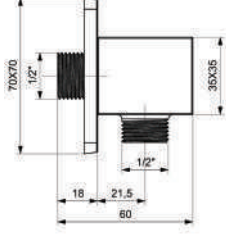

duş çıkışları shower exits

ÜRÜN PRODUCT

KAPLAMA COATING

KOLİ ADEDİ PACKAGE

48586 - 48586B
48760

CR BL

12

GL

DUŞ ÇIKIŞI KARE SHOWER EXIT SQUARE

PIRİNÇ GÖVDE
1/2 DUŞ ÇIKIŞI

BRASS BODY
SHOWER EXIT 1/2

48809 - 48809B
48784

CR BL

12

GL