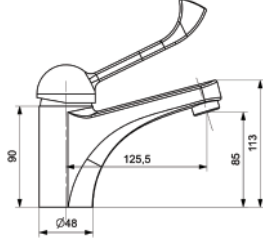

**ÜRÜN**  
PRODUCT

**KAPLAMA**  
COATING

**KOLİ ADEDİ**  
PACKAGE

46506

CR

12

**LAVABO BATARYASI**  
WASHBASIN MIXER

**40 MM SERAMİK KARTUŞ**  
**SU TASARRUFLU AERATOR**  
**PASLANMAZ ÇELİK ESNEK HORTUMLAR**