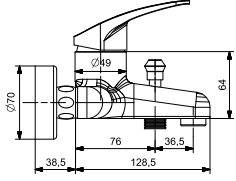

### LAVABO BATARYASI

WASHBASIN MIXER

40 MM SERAMİK KARTUŞ  
SUTASARRUFLU AERATOR  
PASLANMAZ ÇELİK HORTUMLAR

40 MM CERAMIC CARTRIDGE  
WATER SAVING AERATOR  
STAINLESS STEEL FLEXIBLE HOSES

43765

CR

12