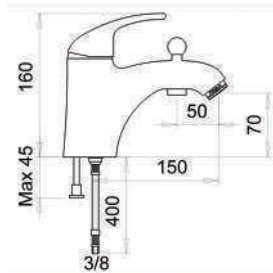

44908

12

KÜVET BATARYASI
WASHBASIN SHOWER MIXER

40 MM SERAMİK KARTUŞ
SU TASARRUFLU AERATOR
PASLANMAZ ÇELİK ESNEK HORTUMLAR

40 MM CERAMIC CARTRIDGE
WATER SAVING AERATOR
STAINLESS STEEL FLEXIBLE HOSES