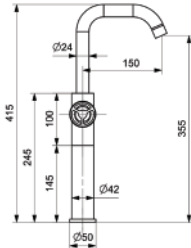

ÇANAK LAVABO BATARYASI

WASHBASIN MIXER - LONG

SERAMİK SALMASTRA
SU TASARRUFLU AERATOR
PASLANMAZ ÇELİK ESNEK HORTUMLAR
PİRİNÇ GÖVDE VE KOL

CERAMIC HEAD WORK
WATER SAVING AERATOR
STAINLESS STEEL FLEXIBLE HOSES
BRASS BODY AND HANDLE

49507

CR

12