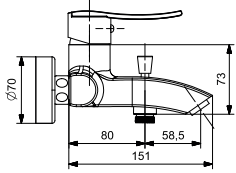

## LAVABO BATARYASI

WASHBASIN MIXER

35 MM SERAMİK KARTUŞ  
SU TASARRUFLU AERATOR  
PASLANMAZ ÇELİK ESNEK HORTUMLAR

35 MM CERAMIC CARTRIDGE  
WATER SAVING AERATOR  
STAINLESS STEEL FLEXIBLE HOSES

48302

AN

12