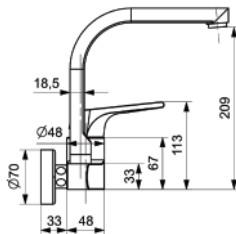

### BANYO BATARYASI

BATH MIXER

35 MM SERAMİK KARTUŞ  
SU TASARRUFLU AERATOR  
BAĞLANTI ÖLÇÜSÜ 1/2

35 MM CERAMIC CARTRIDGE  
WATER SAVING AERATOR  
SHOWER INLET R 1/2

49569

CR

12