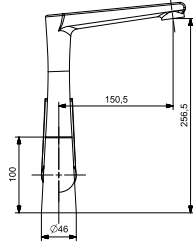

EVIYE BATARYASI - DÖKÜM
SINK MIXER

35 MM SERAMİK KARTUŞ
SU TASARRUFLU AERATOR
360° HAREKETLİ PİRİNÇ DÖKÜM BORU

35 MM CERAMIC CARTRIDGE
WATER SAVING AERATOR
360° MOVABLE BRASS CAST SPOUT

48036

CR

12