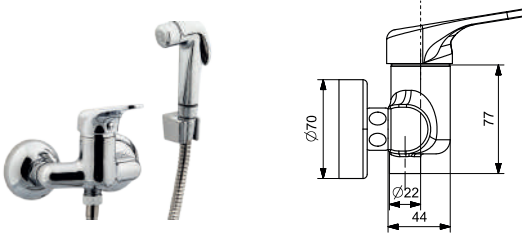

TAHARET BATARYASI

SHATTAF MIXER

35 MM SERAMİK KARTUŞ
100 CM SİRAL HORTUM

35 MM CERAMIC CARTRIDGE
100 CM SPIRAL HOSES - HANDLE

44496

CR

12