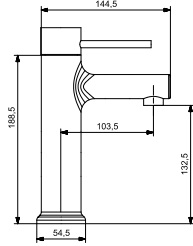

## LAVABO BATARYASI

WASHBASIN MIXER

35 MM SERAMİK KARTUŞ  
SU TASARRUFLU AERATOR  
PASLANMAZ ÇELİK ESNEK HORTUMLAR

35 MM CERAMIC CARTRIDGE  
WATER SAVING AERATOR  
STAINLESS STEEL FLEXIBLE HOSES

48098

CR

12