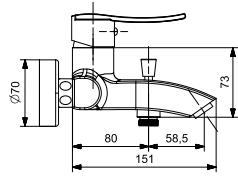

BANYO BATARYASI

BATH MIXER

35 MM SERAMİK KARTUŞ
SU TASARRUFLU AERATOR
BAĞLANTI ÖLÇÜSÜ 1/2

35 MM CERAMIC CARTRIDGE
WATER SAVING AERATOR
SHOWER INLET R 1/2

45820

CR

12