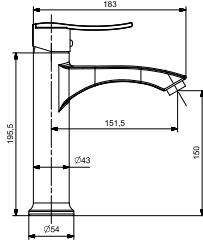

LAVABO BATARYASI - ORTA WASHBASIN MIXER - MEDIUM

35 MM SERAMİK KARTUŞ
SU TASARRUFLU AERATOR
PASLANMAZ ÇELİK ESNEK HORTUMLAR

35 MM CERAMIC CARTRIDGE
WATER SAVING AERATOR
STAINLESS STEEL FLEXIBLE HOSES

48722

BL

12