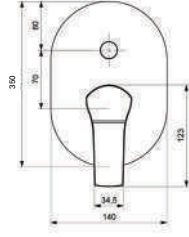

ÜRÜN
PRODUCT

KAPLAMA
COATING

KOLİ ADEDİ
PACKAGE

45875

CR

8

BANYO BATARYASI
BUILT IN BATH MIXER
40 MM SERAMİK KARTUŞ
SIVA ALTI GÖVDE DAHİL
BASMALI AYIRICI
KOYURUCU KAPAKLAR

40 MM CERAMIC CARTRIDGE
BUILT IN BODY INCLUDE
PUSHING DIVERTER
SAFETY COVERS

42706

CR

12