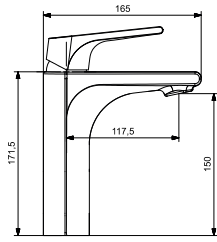

### LAVABO BATARYASI

WASHBASIN MIXER

35 MM SERAMİK KARTUŞ  
SU TASARRUFLU AERATOR  
PASLANMAZ ÇELİK ESNEK HORTUMLAR

35 MM CERAMIC CARTRIDGE  
WATER SAVING AERATOR  
STAINLESS STEEL FLEXIBLE HOSES

47954

CR

12