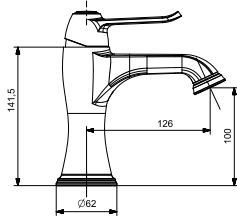

ÜRÜN
PRODUCT

KAPLAMA
COATING

KOLİ ADEDİ
PACKAGE

48173

GL

12

LAVABO BATARYASI

WASHBASIN MIXER

35 MM SERAMİK KARTUŞ
SU TASARRUFLU AERATOR
PASLANMAZ ÇELİK ESNEK HORTUMLAR

35 MM CERAMIC CARTRIDGE
WATER SAVING AERATOR
STAINLESS STEEL FLEXIBLE HOSES

48180

GL

12