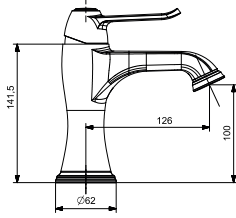

ÜRÜN
PRODUCT

KAPLAMA
COATING

KOLİ ADEDİ
PACKAGE

48203

RG

12

LAVABO BATARYASI

WASHBASIN MIXER

35 MM SERAMİK KARTUŞ
SU TASARRUFLU AERATOR
PASLANMAZ ÇELİK ESNEK HORTUMLAR

35 MM CERAMIC CARTRIDGE
WATER SAVING AERATOR
STAINLESS STEEL FLEXIBLE HOSES

48210

RG

12