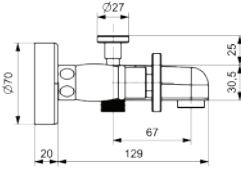

BANYO BATARYASI

BATH MIXER

SERAMİK SALMASTRA
SU TASARRUFLU AERATOR
BAĞLANTI ÖLÇÜSÜ 1/2
PİRİNÇ GÖVDE VE KOL

CERAMIC HEAD WORK
WATER SAVING AERATOR
SHOWER INLET R 1/2
BRASS BODY AND HANDLE

49422

CR

12