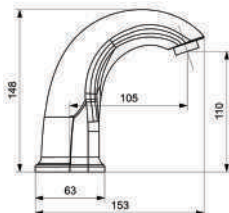

### LAVABO BATARYASI - FOTOSELLİ

BASIN FAUCET WITH SENSOR CONTROL

SUTASARRUFLU AERATOR  
OTOMATİK AÇMA - KAPAMA  
PİL - ELEKTRİK

WATER SAVING AERATOR  
AUTOMATIC OPEN - CLOSE  
BATTERY - ELECTRIC

46667

CR

12