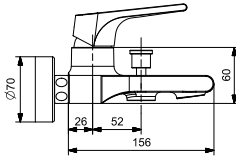

BANYO BATARYASI

BATH MIXER

35 MM SERAMİK KARTUŞ
SU TASARRUFLU AERATOR
BAĞLANTI ÖLÇÜSÜ 1/2

35 MM CERAMIC CARTRIDGE
WATER SAVING AERATOR
SHOWER INLET R 1/2

49569

CR

12