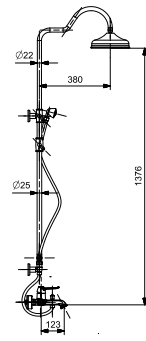

## ROBOT BANYO BATARYASI

BATH MIXER - LONG

35 MM SERAMİK KARTUŞ  
KOMPLE PİRİNÇ GÖVDE  
150 CM SİRAL HORTUM

35 MM CERAMIC CARTRIDGE  
FULL BRASS BODY  
150 CM SPIRAL HOSES

ÜRÜN  
PRODUCT

KAPLAMA  
COATING

KOLİ ADEDİ  
PACKAGE