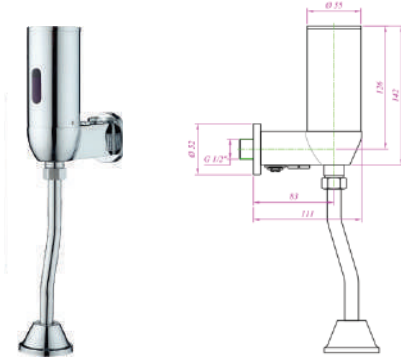

10

**PİSUVAR MUSLUĞU - SIVA ÜSTÜ**  
URINAL FAUCET SENSOR CONTROL BUILT IN  
**FOTOSEL KONTROLÜ**  
AUTOMATIC OPEN - CLOSE

44489

CR

12

**SICAK - SOĞUK AYIRICI**  
HOT - COLD WATER DIVERTER  
**PİRİNÇ GÖVDE**  
FULL BRASS BODY