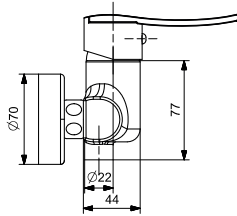

TAHARET BATARYASI SHATTAF MIXER - MEDIUM

35 MM SERAMİK KARTUŞ
100 CM SİRAL HORTUM

35 MM CERAMIC CARTRIDGE
100 CM SPIRAL HOSE