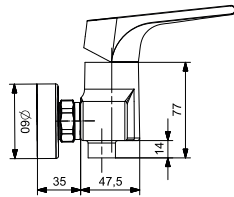

48036

CR

12

**TAHARET BATARYASI**  
SHATTAF MIXER

**35 MM SERAMİK KARTUŞ**  
**100 CM SİRAL HORTUM**

35 MM CERAMIC CARTRIDGE  
100 CM SPIRAL HOSE

**ÜRÜN**  
PRODUCT

**KAPLAMA**  
COATING