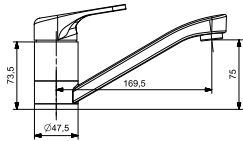

DÖNER LAVABO BATARYASI
MOVABLE WASHBASIN MIXER

35 MM SERAMİK KARTUŞ
SU TASARRUFLU AERATOR
PASLANMAZ ÇELİK ESNEK HORTUMLAR

35 MM CERAMIC CARTRIDGE
WATER SAVING AERATOR
STAINLESS STEEL FLEXIBLE HOSES

44335

CR

12