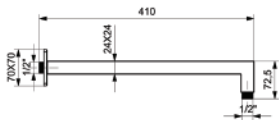

## DUŞ ÇIKIŞI TEPE SHOWER EXIT

PIRİNÇ GÖVDE  
1/2 DUŞ ÇIKIŞI

BRASS BODY  
SHOWER EXIT 1/2

48562 - 48562B  
18579

CR BL

12

GL