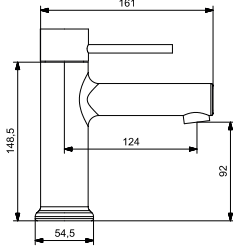

ÜRÜN
PRODUCT

KAPLAMA
COATING

KOLİ ADEDİ
PACKAGE

45349

CR

12

LAVABO BATARYASI

WASHBASIN MIXER

35 MM SERAMİK KARTUŞ
SU TASARRUFLU AERATOR
PASLANMAZ ÇELİK ESNEK HORTUMLAR

35 MM CERAMIC CARTRIDGE
WATER SAVING AERATOR
STAINLESS STEEL FLEXIBLE HOSES

48098

CR

12