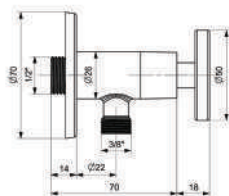

TAHARET MUSLUĞU

SHATTAF MIXER

SERAMİK SALMASTRA
PİRİNÇ GÖVDE VE KOL

CERAMIC HEAD WORK
BRASS BODY AND HANDLE