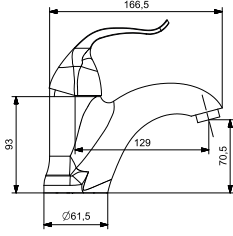

ÜRÜN
PRODUCT

KAPLAMA
COATING

KOLİ ADEDİ
PACKAGE

80005

CR

12

LAVABO BATARYASI

WASHBASIN MIXER

40 MM SERAMİK KARTUŞ
SU TASARRUFLU AERATOR
PASLANMAZ ÇELİK ESNEK HORTUMLAR

40 MM CERAMIC CARTRIDGE
WATER SAVING AERATOR
STAINLESS STEEL FLEXIBLE HOSES

80012

CR

8