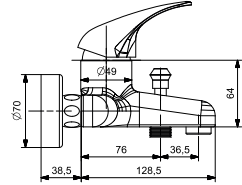

BANYO BATARYASI

BATH MIXER

40 MM SERAMİK KARTUŞ
SU TASARRUFLU AERATOR
BAĞLANTI ÖLÇÜSÜ 1/2

40 MM CERAMIC CARTRIDGE
WATER SAVING AERATOR
SHOWER INLET R 1/2

41808

CR

12