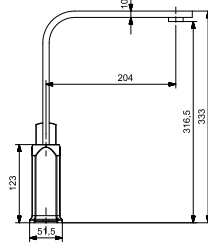

## BANYO BATARYASI

BATH MIXER

**35 MM SERAMİK KARTUŞ**  
**SU TASARRUFLU AERATOR**  
**BAĞLANTI ÖLÇÜSÜ 1/2**

35 MM CERAMIC CARTRIDGE  
WATER SAVING AERATOR  
SHOWER INLET R 1/2

48166

RG

12