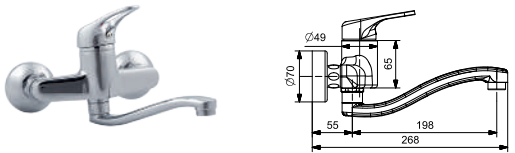

## TAHARET BATARYASI

SHATTAF MIXER

35 MM SERAMİK KARTUŞ  
100 CM SİRAL HORTUM

35 MM CERAMIC CARTRIDGE  
100 CM SPIRAL HOSES - HANDLE

44496

CR

12