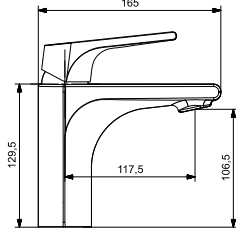

ÜRÜN PRODUCT

KAPLAMA COATING

KOLİ ADEDİ PACKAGE

47459

CR

12

LAVABO BATARYASI

WASHBASIN MIXER

35 MM SERAMİK KARTUŞ
SU TASARRUFLU AERATOR
PASLANMAZ ÇELİK ESNEK HORTUMLAR

35 MM CERAMIC CARTRIDGE
WATER SAVING AERATOR
STAINLESS STEEL FLEXIBLE HOSES

47954

CR

12