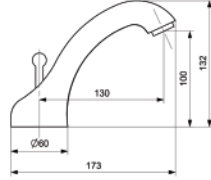

**YENİ
NEW**

**ÜRÜN
PRODUCT**

49606 - 45110
45127 - 45134

**KAPLAMA
COATING**

**KOLİ ADEDİ
PACKAGE**

12

JAKUZİ BATARYASI 3'LÜ
BATHTUB MIXER

40 MM SERAMİK KARTUŞ
SU TASARRUFLU AERATOR
150 CM SİRAL HORTUMU

40 MM CERAMIC CARTRIDGE
WATER SAVING AERATOR
150 CM SPIRAL HOSE