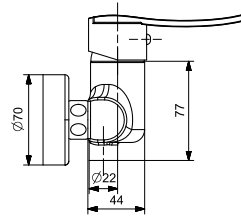

TAHARET BATARYASI

SHATTAF MIXER - MEDIUM

35 MM SERAMİK KARTUŞ
100 CM SİRAL HORTUM

35 MM CERAMIC CARTRIDGE
100 CM SPIRAL HOSE

47770

CR

12