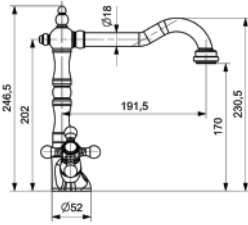

## EVİYE BATARYASI

SINK FAUCET

SU TASARRUFLU AERATOR  
PASLANMAZ ÇELİK ESNEK HORTUMLAR

WATER SAVING AERATOR  
STAINLESS STEEL FLEXIBLE HOSES

48383

GL

1