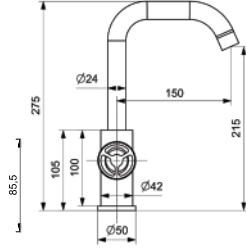

ÜRÜN
PRODUCT

KAPLAMA
COATING

KOLİ ADEDİ
PACKAGE

49446

BL

12

LAVABO BATARYASI

WASHBASIN MIXER

SERAMİK SALMASTRA
SU TASARRUFLU AERATOR
PASLANMAZ ÇELİK ESNEK HORTUMLAR
PİRİNÇ GÖVDE VE KOL

CERAMIC HEAD WORK
WATER SAVING AERATOR
STAINLESS STEEL FLEXIBLE HOSES
BRASS BODY AND HANDLE

49453

BL

12